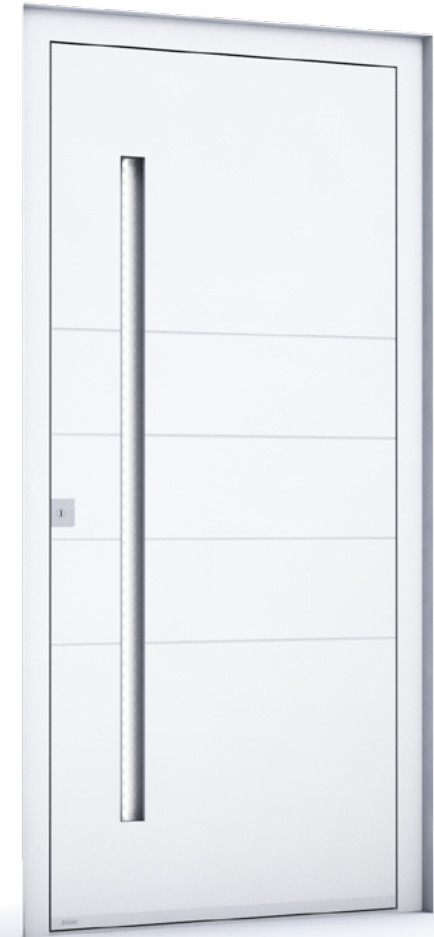

## RK 5220

**Future Line**  
Anwendungsbeispiel

RAL 7016 Anthrazitgrau Feinstruktur

Alunox 5mm Applikation flächenbündig eingelassen  
außen

ES 400.1600 Einlassgriff mit LED- Beleuchtung

| EXCLUSIVE | PREMIUM |